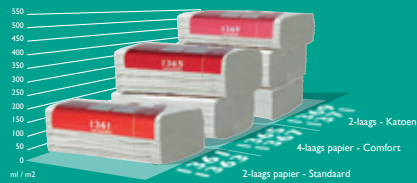

Vergelijkingskaart

Absorptie-eigenschappen

Handdoekcassettes

	Katoen	Papier	Papier	Industrie papier
	2-laags	4-laags	2-laags	2-laags
	Art.nr. I369	Art.nr. I365	Art.nr. I361	Art.nr. I361 IND
	Art.nr. I371	Art.nr. I367	Art.nr. I363	Art.nr. I363 IND
				
				
Eigenschappen				
Droog capaciteit	+++	++	+	+
Comfort	+++	+++	++	+
Zachtheid	+++	++	+	+
Capaciteit per automaat	+	++	+++	+++
Toepassingen				
Kantoren	X	X	X	
Scholen		X	X	
Horeca	X	X	X	
Industrie/Food				X